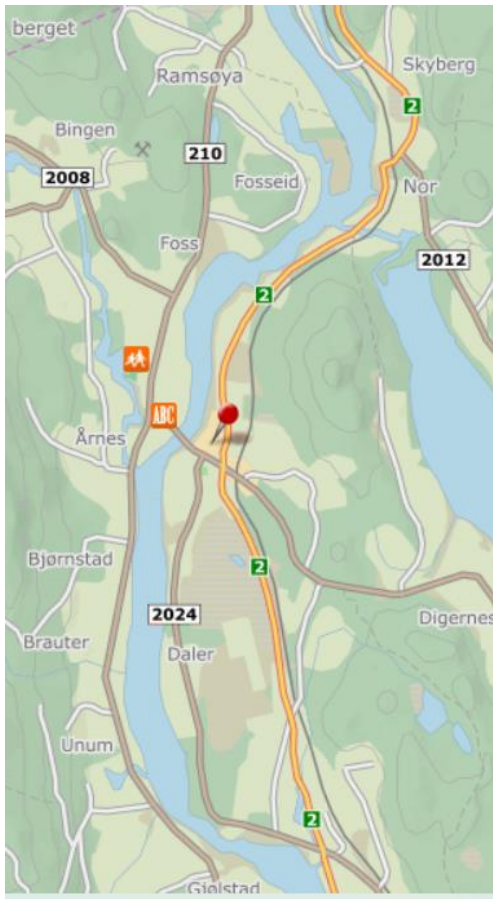

Hvordan komme til Bøndenes hus, Brandval?

Adressen er:
Goggestredet 12,
2219 Brandval

De fleste av oss har vel GPS, men her er en beskrivelse av veien:
Fra Kongsvinger kjører du riksvei 2 til Brandval, og tar til venstre inn Bruvegen. Ta så til høyre i Goggestredet. Du finner Bøndenes hus på høyre side.

Kommer du fra Elverum (Flisa) tar du til høyre inn Bruvegen, og så til høyre i Goggestredet.

Styret i NORILCO Hedmark 2021:

Funksjon	Navn	Mobil	e-mail
Leder	Inger J. Heggelund	951 82661	inj-gun@online.no
Nestleder	Birger Helstad	951 85481	anne-birger@fam-helstad.com
Kasserer	Svein Lillehovde	928 33942	svein.lillehovde@gmail.com
Sekretær	Kjell Erik Andersen	474 16306	kjerik-a@online.no
Besøksleder	Wenche Th. Rønningen	975 28815	
Styremedl	Paula Kristine Alfsen	977 30270	johnnyalfsen@hotmail.com
Styremedl.	Gunnar Nordsveen	957 09096	g.nordsveen@live.no